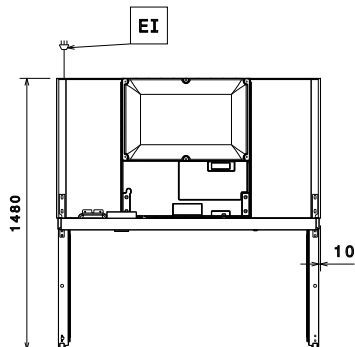

Front

Sida

EI = Elektrisk anslutning

Topp

Elektricitet

Spänning:	727323 (ESP142FFC)	220-240 V/1 ph/50 Hz
Effekt, max:		0.7 kW

Viktig information

Bruttokapacitet	1430 liter
Nettovolym:	1135 liter
Gångjärn:	1 vänster + 1 höger
Yttermått, bredd	1441 mm
Yttermått, djup	835 mm
Yttermått, djup med dörrar öppna:	1480 mm
Yttermått, höjd	2050 mm
Antal och typ av dörrar:	2 heldörr
Antal och storlek av galler (ingår):	8 - GN 2/1
Material utvändigt:	304 AISI
Material invändigt:	304 AISI
Inre paneler material:	304 AISI
Antal positioner och delning:	44; 30 mm