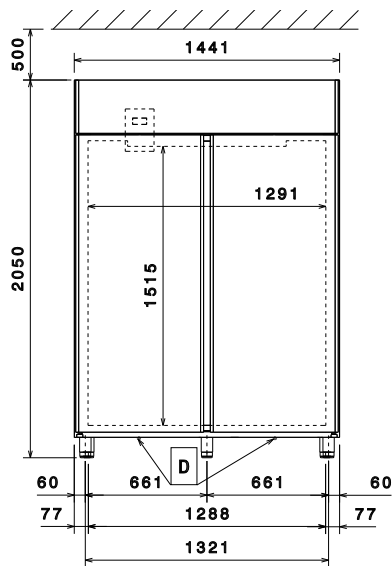

Front

Sida

EI = Elektrisk anslutning

Topp

Elektricitet

Spänning:	727323 (ESP142FFC)	220-240 V/1 ph/50 Hz
Effekt, max:		0.7 kW

Viktig information

Bruttokapacitet	1430 liter
Nettovolym:	1135 liter
Gångjärn:	1 vänster + 1 höger
Yttermått, bredd	1441 mm
Yttermått, djup	835 mm
Yttermått, djup med dörrar öppna:	1480 mm
Yttermått, höjd	2050 mm
Antal och typ av dörrar:	2 heldörr
Antal och storlek av galler (ingår):	8 - GN 2/1
Material utvändigt:	304 AISI
Material invändigt:	304 AISI
Inre paneler material:	304 AISI
Antal positioner och delning:	44; 30 mm