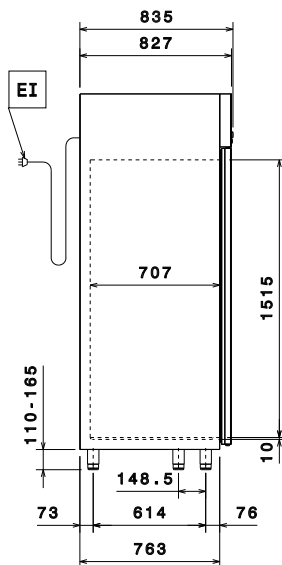

Huvudfunktioner

- Stort förvaringsutrymme för 2/1 GN galler eller hyllor på tipsäkrade skenor.
- Airflow: forcerad kyla bakifrån och fram och löstagbara luftkanaler ger jämn temperaturlördelning och snabb kylning vid alla förhållanden.
- Skåpet är isolerat med 75 mm tjock cyklopentanisolering.
- 60 mm tjock isoleringskåpa täcker förångaren och kan enkelt tas bort.
- Förberedd för RS485-porten för att underlätta anslutningen till dator och inbyggda HACCP-system.
- Rilsan-belagda galler för bättre skydd.
- Stor digital display med vita siffror med skåpstemperaturdisplay och inställning, manuell aktivering av avfrostningsprogram och turbokylning (för att snabbkyla varma produkter).
- Redo för connectivity-anslutning som ger remote tillgång till data (kräver extra tillbehör).
- [NOT TRANSLATED]
- [NOT TRANSLATED]

Front

Sida

EI = Elektrisk anslutning

Topp

Elektricitet

Spänning:	727323 (ESP142FFC)	220-240 V/1 ph/50 Hz
Effekt, max:		0.7 kW

Viktig information

Bruttokapacitet	1430 liter
Nettovolym:	1135 liter
Gångjärn:	1 vänster + 1 höger
Yttermått, bredd	1441 mm
Yttermått, djup	835 mm
Yttermått, djup med dörrar öppna:	1480 mm
Yttermått, höjd	2050 mm
Antal och typ av dörrar:	2 heldörr
Antal och storlek av galler (ingår):	8 - GN 2/1
Material utvändigt:	304 AISI
Material invändigt:	304 AISI
Inre paneler material:	304 AISI
Antal positioner och delning:	44; 30 mm